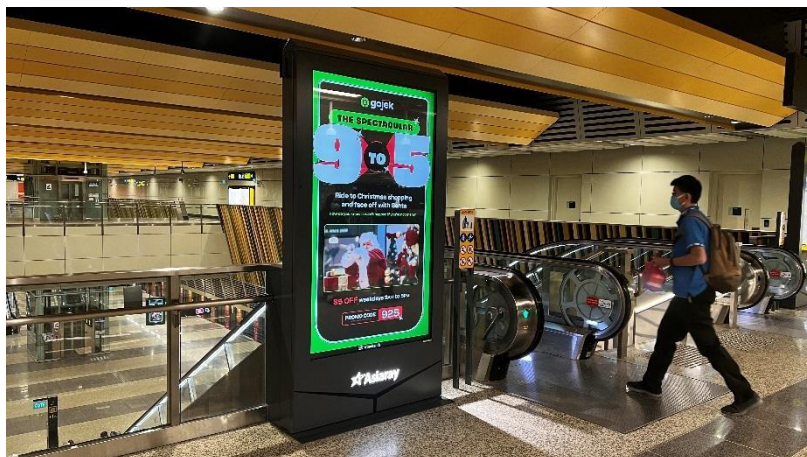

图片二：雅仕维在 TEL 的独家数码户外广告媒体资源

- 完 -